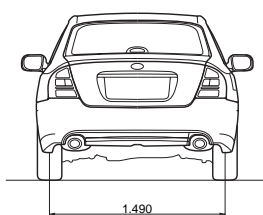

		Legacy Limousine				
		2.0R 5-Gang	2.0R Automatik	3.0R Automatik	3.0R spec.B 6-Gang	3.0R spec.B Automatik
Motor						
4-Zylinder-Leichtmetall-Boxermotor, 16V, flüssigkeitsgekühlt		■	■	■	■	■
6-Zylinder-Leichtmetall-Boxermotor, 24V, flüssigkeitsgekühlt		—	—	■	■	■
Microprozessorgesteuertes Motormanagement		■	■	■	■	■
Elektronisch geregelte Multipoint-Kraftstoffeinspritzung (MPFI)		■	■	■	■	■
Schubabschaltung		■	■	■	■	■
Automatikgetriebe mit Sportshift*-Funktion		—	4-Gang	5-Gang	—	5-Gang
Hubraum	ccm	1994	1994	3000	3000	3000
Leistung	kW bei U/min.	121/6800	121/6800	180/6600	180/6600	180/6600
maximales Drehmoment	Nm bei U/min.	187/3200	187/3200	297/4200	297/4200	297/4200
Bohrung/Hub	mm	92,0x75,0	92,0x75,0	89,2x80,0	89,2x80,0	89,2x80,0
Verdichtungsverhältnis		10:1	10:1	10,7:1	10,7:1	10,7:1
Abgasnorm		Euro 4	Euro 4	Euro 4	Euro 4	Euro 4
Fahrleistung						
Höchstgeschwindigkeit	km/h	214	201	237	243	237
Beschleunigung (0-100 km/h)	sec	9,5	11,4	8,2	6,9	8,2
Kraftstoffverbrauch/CO2-Emission**						
Verbrauch innerorts	l/100 km	12,2	11,7	13,9	17,7	13,9
Verbrauch außerorts	l/100 km	6,8	6,7	7,3	8,9	7,3
Verbrauch kombiniert	l/100 km	8,7	8,5	9,7	12,1	9,7
CO2-Emission kombiniert	g/km	207	202	229	286	229
Anhängelast						
ungebremst	kg	715	715	750	750	750
gebremst bis 12% Steigung	kg	1300	1500	2000	2000	2000
gebremst bis 8% Steigung***	kg	1900	1900	2000	2000	2000
Maße und Gewichte						
Länge	mm	4665	4665	4665	4665	4665
Breite	mm	1730	1730	1730	1730	1730
Höhe	mm	1425	1425	1425	1435	1435
Bodenfreiheit	mm	150	150	150	155	155
Radabstand	mm	2670	2670	2670	2670	2670
Spurweite vorne	mm	1495	1495	1495	1495	1495
Spurweite hinten	mm	1490	1490	1490	1490	1490
Dachlast (max.)	kg	80	80	80	80	80
Leergewicht****	kg	1360	1380	1495	1515	1520
zulässiges Gesamtgewicht	kg	1930	1930	2030	2030	2030
Bereifung		215/45 R 17	215/45 R 17	215/45 R 17	215/45 R 18	215/45 R 18
Felgengröße		7J x 17	7J x 17	7J x 17	7J x 18	7J x 18
Wendekreis	m	11,6	11,6	11,6	11,6	11,6
Tankinhalt	l	64	64	64	64	64
Gepäckraum						
Gepäckraumvolumen	Liter (VDA)	433	433	433	433	433
Gepäckraumvolumen bei umgeklappter Rücksitzlehne	Liter (VDA)	—	—	—	—	—
Höhe	mm	466	466	466	466	466
Länge bis zur Rücksitzlehne	mm	1025	1025	1025	1025	1025
Länge bei umgeklappter Rücksitzlehne	mm	—	—	—	—	—
Breite (max.)	mm	1556	1556	1556	1556	1556
Breite zwischen den Radhäusern (min.)	mm	1079	1079	1079	1079	1079