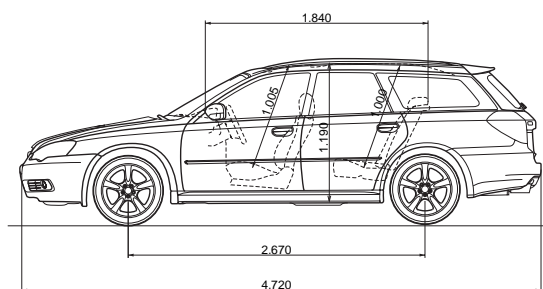

Legacy Kombi				
		2.0R 5-Gang	2.0R Automatik	3.0R Automatik	3.0R spec.B 6-Gang	3.0R spec.B Automatik
Motor						
4-Zylinder-Leichtmetall-Boxermotor, 16V, flüssigkeitsgekühlt		■	■	■	■	■
6-Zylinder-Leichtmetall-Boxermotor, 24V, flüssigkeitsgekühlt		—	—	■	■	■
Microprozessorgesteuertes Motormanagement		■	■	■	■	■
Elektronisch geregelte Multipoint-Kraftstoffeinspritzung (MPFI)		■	■	■	■	■
Schubabschaltung		■	■	■	■	■
Automatikgetriebe mit Sportshift*-Funktion		—	4-Gang	5-Gang	—	5-Gang
Hubraum	cm	1994	1994	3000	3000	3000
Leistung	kW bei U/min.	121/6800	121/6800	180/6600	180/6600	180/6600
maximales Drehmoment	Nm bei U/min.	187/3200	187/3200	297/4200	297/4200	297/4200
Bohrung/Hub	mm	92,0x75,0	92,0x75,0	89,2x80,0	89,2x80,0	89,2x80,0
Verdichtungsverhältnis		10:1	10:1	10,7:1	10,7:1	10,7:1
Abgasnorm		Euro 4	Euro 4	Euro 4	Euro 4	Euro 4
Fahrleistung						
Höchstgeschwindigkeit	km/h	204	193	237	233	237
Beschleunigung (0-100 km/h)	sec	9,8	11,8	8,4	7,0	8,4
Kraftstoffverbrauch/CO₂-Emission**						
Verbrauch innerorts	l/100 km	12,4	11,9	13,9	18	13,9
Verbrauch außerorts	l/100 km	7,0	7,0	7,5	8,9	7,5
Verbrauch kombiniert	l/100 km	9,0	8,8	9,9	12,3	9,9
CO₂-Emission kombiniert	g/km	212	207	233	290	233
Anhängerlast						
ungebremst	kg	730	730	750	750	750
gebremst bis 12% Steigung	kg	1600	1600	2000	2000	2000
gebremst bis 8% Steigung***	kg	1900	1900	2050	2050	2050
Maße und Gewichte						
Länge	mm	4720	4720	4720	4720	4720
Breite	mm	1730	1730	1730	1730	1730
Höhe	mm	1470	1470	1470	1475	1475
Bodenfreiheit	mm	150	150	150	155	155
Radabstand	mm	2670	2670	2670	2670	2670
Spurweite vorne	mm	1495	1495	1495	1495	1495
Spurweite hinten	mm	1485	1485	1485	1485	1485
Dachlast (max.)	kg	100	100	100	100	100
Leergewicht****	kg	1390	1400	1520	1535	1520
zulässiges Gesamtgewicht	kg	1935	1945	2050	2050	2050
Bereifung		215/45 R 17	215/45 R 17	215/45 R 17	215/45 R 18	215/45 R 18
Felgenreihe		7J x 17	7J x 17	7J x 17	7J x 18	7J x 18
Wendekreis	m	11,6	11,6	11,6	11,6	11,6
Tankinhalt	l	64	64	64	64	64
Gepäckraum						
Gepäckraumvolumen	Liter (VDA)	459	459	459	459	459
Gepäckraumvolumen bei umgeklappter Rücksitzlehne	Liter (VDA)	1649	1649	1628	1628	1628
Höhe	mm	826	826	826	826	826
Länge bis zur Rücksitzlehne	mm	843	843	843	843	843
Länge bei umgeklappter Rücksitzlehne	mm	1967	1967	1967	1967	1967
Breite (max.)	mm	1376	1376	1376	1376	1376
Breite zwischen den Radhäusern (min.)	mm	1071	1071	1071	1071	1071

* Sportshift ist ein eingetragenes Warenzeichen von Prodrive Ltd.

** Kraftstoffverbrauch/CO₂-Emissionen gemäß EU-Richtlinie 1999/94/EG. Die angegebenen Werte wurden nach den vorgeschriebenen Messverfahren (RL 80/1268/EWG) ermittelt.

*** Anhängelast-Erhöhung mit besonderem Gutachten möglich

**** Leergewicht ohne Fahrer; je nach Ausstattungsumfang kann sich das Leergewicht erhöhen

■ Serienausstattung — nicht im Lieferprogramm erhältlich