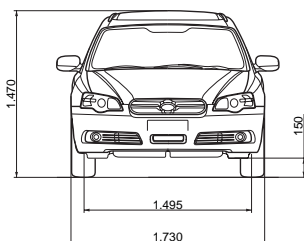

Legacy Kombi				
		2.0R 5-Gang	2.0R Automatik	3.0R Automatik	3.0R spec.B 6-Gang	3.0R spec.B Automatik
Motor						
4-Zylinder-Leichtmetall-Boxermotor, 16V, flüssigkeitsgekühlt		■	■	■	■	■
6-Zylinder-Leichtmetall-Boxermotor, 24V, flüssigkeitsgekühlt		—	—	■	■	■
Microprozessorgesteuertes Motormanagement		■	■	■	■	■
Elektronisch geregelte Multipoint-Kraftstoffeinspritzung (MPFI)		■	■	■	■	■
Schubabschaltung		■	■	■	■	■
Automatikgetriebe mit Sportshift*-Funktion		—	4-Gang	5-Gang	—	5-Gang
Hubraum	cm	1994	1994	3000	3000	3000
Leistung	kW bei U/min.	121/6800	121/6800	180/6600	180/6600	180/6600
maximales Drehmoment	Nm bei U/min.	187/3200	187/3200	297/4200	297/4200	297/4200
Bohrung/Hub	mm	92,0x75,0	92,0x75,0	89,2x80,0	89,2x80,0	89,2x80,0
Verdichtungsverhältnis		10:1	10:1	10,7:1	10,7:1	10,7:1
Abgasnorm		Euro 4	Euro 4	Euro 4	Euro 4	Euro 4
Fahrleistung						
Höchstgeschwindigkeit	km/h	204	193	237	233	237
Beschleunigung (0-100 km/h)	sec	9,8	11,8	8,4	7,0	8,4
Kraftstoffverbrauch/CO₂-Emission**						
Verbrauch innerorts	l/100 km	12,4	11,9	13,9	18	13,9
Verbrauch außerorts	l/100 km	7,0	7,0	7,5	8,9	7,5
Verbrauch kombiniert	l/100 km	9,0	8,8	9,9	12,3	9,9
CO₂-Emission kombiniert	g/km	212	207	233	290	233
Anhängerlast						
ungebremst	kg	730	730	750	750	750
gebremst bis 12% Steigung	kg	1600	1600	2000	2000	2000
gebremst bis 8% Steigung***	kg	1900	1900	2050	2050	2050
Maße und Gewichte						
Länge	mm	4720	4720	4720	4720	4720
Breite	mm	1730	1730	1730	1730	1730
Höhe	mm	1470	1470	1470	1475	1475
Bodenfreiheit	mm	150	150	150	155	155
Radabstand	mm	2670	2670	2670	2670	2670
Spurweite vorne	mm	1495	1495	1495	1495	1495
Spurweite hinten	mm	1485	1485	1485	1485	1485
Dachlast (max.)	kg	100	100	100	100	100
Leergewicht****	kg	1390	1400	1520	1535	1520
zulässiges Gesamtgewicht	kg	1935	1945	2050	2050	2050
Bereifung		215/45 R 17	215/45 R 17	215/45 R 17	215/45 R 18	215/45 R 18
Felgenreihe		7J x 17	7J x 17	7J x 17	7J x 18	7J x 18
Wendekreis	m	11,6	11,6	11,6	11,6	11,6
Tankinhalt	l	64	64	64	64	64
Gepäckraum						
Gepäckraumvolumen	Liter (VDA)	459	459	459	459	459
Gepäckraumvolumen bei umgeklappter Rücksitzlehne	Liter (VDA)	1649	1649	1628	1628	1628
Höhe	mm	826	826	826	826	826
Länge bis zur Rücksitzlehne	mm	843	843	843	843	843
Länge bei umgeklappter Rücksitzlehne	mm	1967	1967	1967	1967	1967
Breite (max.)	mm	1376	1376	1376	1376	1376
Breite zwischen den Radhäusern (min.)	mm	1071	1071	1071	1071	1071

* Sportshift ist ein eingetragenes Warenzeichen von Prodrive Ltd.

** Kraftstoffverbrauch/CO₂-Emissionen gemäß EU-Richtlinie 1999/94/EG. Die angegebenen Werte wurden nach den vorgeschriebenen Messverfahren (RL 80/1268/EWG) ermittelt.

*** Anhängelast-Erhöhung mit besonderem Gutachten möglich

**** Leergewicht ohne Fahrer; je nach Ausstattungsumfang kann sich das Leergewicht erhöhen

■ Serienausstattung — nicht im Lieferprogramm erhältlich