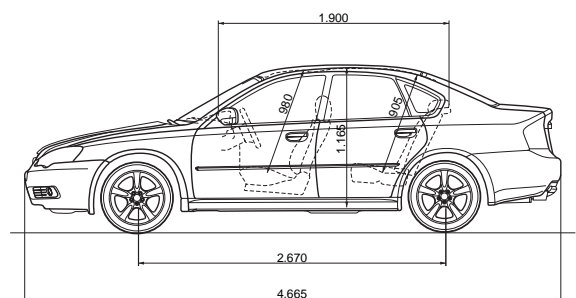

		Legacy Limousine				
		2.0R 5-Gang	2.0R Automatik	3.0R Automatik	3.0R spec.B 6-Gang	3.0R spec.B Automatik
Motor						
4-Zylinder-Leichtmetall-Boxermotor, 16V, flüssigkeitsgekühlt		■	■	■	■	■
6-Zylinder-Leichtmetall-Boxermotor, 24V, flüssigkeitsgekühlt		—	—	■	■	■
Microprozessorgesteuertes Motormanagement		■	■	■	■	■
Elektronisch geregelte Multipoint-Kraftstoffeinspritzung (MPFI)		■	■	■	■	■
Schubabschaltung		■	■	■	■	■
Automatikgetriebe mit Sportshift*-Funktion		—	4-Gang	5-Gang	—	5-Gang
Hubraum	ccm	1994	1994	3000	3000	3000
Leistung	kW bei U/min.	121/6800	121/6800	180/6600	180/6600	180/6600
maximales Drehmoment	Nm bei U/min.	187/3200	187/3200	297/4200	297/4200	297/4200
Bohrung/Hub	mm	92,0x75,0	92,0x75,0	89,2x80,0	89,2x80,0	89,2x80,0
Verdichtungsverhältnis		10:1	10:1	10,7:1	10,7:1	10,7:1
Abgasnorm		Euro 4	Euro 4	Euro 4	Euro 4	Euro 4
Fahrleistung						
Höchstgeschwindigkeit	km/h	214	201	237	243	237
Beschleunigung (0-100 km/h)	sec	9,5	11,4	8,2	6,9	8,2
Kraftstoffverbrauch/CO2-Emission**						
Verbrauch innerorts	l/100 km	12,2	11,7	13,9	17,7	13,9
Verbrauch außerorts	l/100 km	6,8	6,7	7,3	8,9	7,3
Verbrauch kombiniert	l/100 km	8,7	8,5	9,7	12,1	9,7
CO2-Emission kombiniert	g/km	207	202	229	286	229
Anhängelast						
ungebremst	kg	715	715	750	750	750
gebremst bis 12% Steigung	kg	1300	1500	2000	2000	2000
gebremst bis 8% Steigung***	kg	1900	1900	2000	2000	2000
Maße und Gewichte						
Länge	mm	4665	4665	4665	4665	4665
Breite	mm	1730	1730	1730	1730	1730
Höhe	mm	1425	1425	1425	1435	1435
Bodenfreiheit	mm	150	150	150	155	155
Radabstand	mm	2670	2670	2670	2670	2670
Spurweite vorne	mm	1495	1495	1495	1495	1495
Spurweite hinten	mm	1490	1490	1490	1490	1490
Dachlast (max.)	kg	80	80	80	80	80
Leergewicht****	kg	1360	1380	1495	1515	1520
zulässiges Gesamtgewicht	kg	1930	1930	2030	2030	2030
Bereifung		215/45 R 17	215/45 R 17	215/45 R 17	215/45 R 18	215/45 R 18
Felgengröße		7J x 17	7J x 17	7J x 17	7J x 18	7J x 18
Wendekreis	m	11,6	11,6	11,6	11,6	11,6
Tankinhalt	l	64	64	64	64	64
Gepäckraum						
Gepäckraumvolumen	Liter (VDA)	433	433	433	433	433
Gepäckraumvolumen bei umgeklappter Rücksitzlehne	Liter (VDA)	—	—	—	—	—
Höhe	mm	466	466	466	466	466
Länge bis zur Rücksitzlehne	mm	1025	1025	1025	1025	1025
Länge bei umgeklappter Rücksitzlehne	mm	—	—	—	—	—
Breite (max.)	mm	1556	1556	1556	1556	1556
Breite zwischen den Radhäusern (min.)	mm	1079	1079	1079	1079	1079