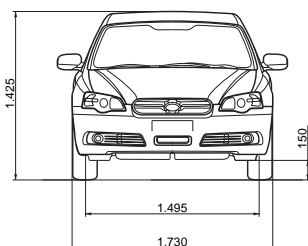

		Legacy Limousine				
		2.0R 5-Gang	2.0R Automatik	3.0R Automatik	3.0R spec.B 6-Gang	3.0R spec.B Automatik
Motor						
4-Zylinder-Leichtmetall-Boxermotor, 16V, flüssigkeitsgekühlt		■	■	■	■	■
6-Zylinder-Leichtmetall-Boxermotor, 24V, flüssigkeitsgekühlt		—	—	■	■	■
Microprozessorgesteuertes Motormanagement		■	■	■	■	■
Elektronisch geregelte Multipoint-Kraftstoffeinspritzung (MPFI)		■	■	■	■	■
Schubabschaltung		■	■	■	■	■
Automatikgetriebe mit Sportshift*-Funktion		—	4-Gang	5-Gang	—	5-Gang
Hubraum	ccm	1994	1994	3000	3000	3000
Leistung	kW bei U/min.	121/6800	121/6800	180/6600	180/6600	180/6600
maximales Drehmoment	Nm bei U/min.	187/3200	187/3200	297/4200	297/4200	297/4200
Bohrung/Hub	mm	92,0x75,0	92,0x75,0	89,2x80,0	89,2x80,0	89,2x80,0
Verdichtungsverhältnis		10:1	10:1	10,7:1	10,7:1	10,7:1
Abgasnorm		Euro 4	Euro 4	Euro 4	Euro 4	Euro 4
Fahrleistung						
Höchstgeschwindigkeit	km/h	214	201	237	243	237
Beschleunigung (0-100 km/h)	sec	9,5	11,4	8,2	6,9	8,2
Kraftstoffverbrauch/CO2-Emission**						
Verbrauch innerorts	l/100 km	12,2	11,7	13,9	17,7	13,9
Verbrauch außerorts	l/100 km	6,8	6,7	7,3	8,9	7,3
Verbrauch kombiniert	l/100 km	8,7	8,5	9,7	12,1	9,7
CO2-Emission kombiniert	g/km	207	202	229	286	229
Anhängelast						
ungebremst	kg	715	715	750	750	750
gebremst bis 12% Steigung	kg	1300	1500	2000	2000	2000
gebremst bis 8% Steigung***	kg	1900	1900	2000	2000	2000
Maße und Gewichte						
Länge	mm	4665	4665	4665	4665	4665
Breite	mm	1730	1730	1730	1730	1730
Höhe	mm	1425	1425	1425	1435	1435
Bodenfreiheit	mm	150	150	150	155	155
Radabstand	mm	2670	2670	2670	2670	2670
Spurweite vorne	mm	1495	1495	1495	1495	1495
Spurweite hinten	mm	1490	1490	1490	1490	1490
Dachlast (max.)	kg	80	80	80	80	80
Leergewicht****	kg	1360	1380	1495	1515	1520
zulässiges Gesamtgewicht	kg	1930	1930	2030	2030	2030
Bereifung		215/45 R 17	215/45 R 17	215/45 R 17	215/45 R 18	215/45 R 18
Felgengröße		7J x 17	7J x 17	7J x 17	7J x 18	7J x 18
Wendekreis	m	11,6	11,6	11,6	11,6	11,6
Tankinhalt	l	64	64	64	64	64
Gepäckraum						
Gepäckraumvolumen	Liter (VDA)	433	433	433	433	433
Gepäckraumvolumen bei umgeklappter Rücksitzlehne	Liter (VDA)	—	—	—	—	—
Höhe	mm	466	466	466	466	466
Länge bis zur Rücksitzlehne	mm	1025	1025	1025	1025	1025
Länge bei umgeklappter Rücksitzlehne	mm	—	—	—	—	—
Breite (max.)	mm	1556	1556	1556	1556	1556
Breite zwischen den Radhäusern (min.)	mm	1079	1079	1079	1079	1079